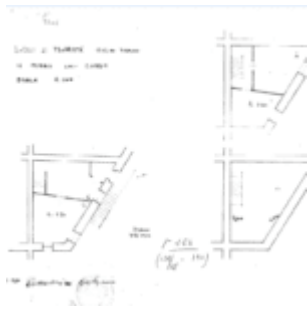

Cas@Onlinetalia

€52,000

TERRATETTO DI 80,50 MQ CON APPEZZAMENTO DI TERRENO DI 140 MQ

<https://www.casaonlineschepis.com>

VERO AFFARE, PREZZO RIBASSATO!! Nel comune di Gubbio, frazione Semonte proponiamo in vendita un terratetto di 80,50 mq composto come segue: Piano Primo rialzato: ingresso indipendente, soggiorno con camino, cucina abitabile, ripostiglio e scala interna che dà accesso al piano superiore. Piano Secondo: disimpegno, camera da letto e bagno. Completa la proprietà una soffitta di [...]

- 1 letto
- 1 bagno
- Vendita
- EL1839
- 80 m²

Planimetrie

Servizi e Caratteristiche

Caratteristiche: Balcone, Giardino Privato